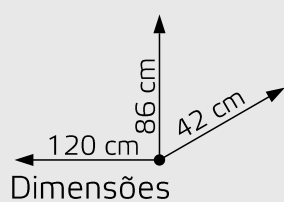

## Características

Braseiro (Chapa de aço)

Valor

2

Unidades

mm

Grelha

55x40

cm

Peso

22

kg