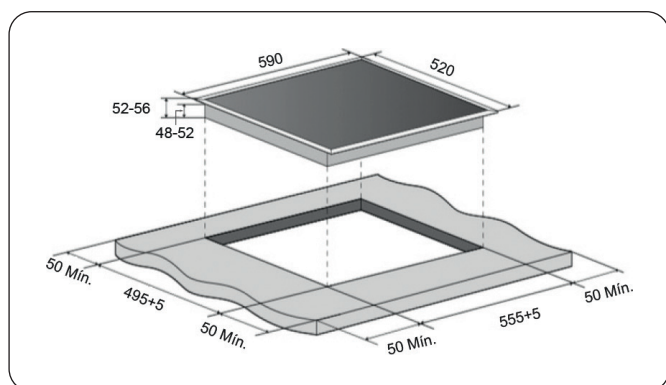

- Placa de indução 60cm
- Touch control
- Programador
- Função Pause

EAN: 5604409147028
 Código: 004702C

Esquema de Encastre

Especificações Técnicas

CARACTERÍSTICAS	
Dimensão	60
Comando por sensores digitais	•
Indução	4
Ø 160 (1400/2000 W)	1
Ø 180 (1600/1800 W)	2
Ø 210 (1500/2000 W)	1
FUNÇÕES	
Sinal acústico de confirmação de instrução	•
Corte de energia por limite de tempo de utilização	•
Deteção de recipientes	•
Programador de fim de cozinhado	•
ECO (limitar a potência)	•
Touch Slider	
Função Pause	•
Tecla de bloqueio de segurança	•
Temóstato de segurança em cada zona	•
Indicador de calor residual por zona	•
ESPECIFICAÇÕES TÉCNICAS	
Níveis de potência	9
Potência máxima	7000 W
Tensão / Frequência Nominais	220-240V/50-60Hz
Dimensões Embalagem (larg. x alt. x prof.)	660x600x120mm
Peso Bruto	9 Kg